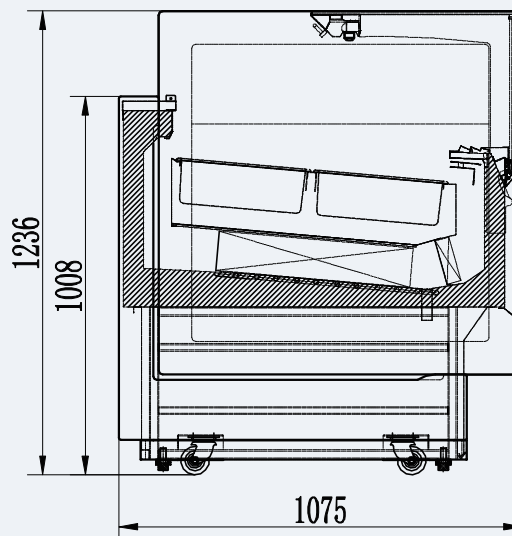

PANS MODEL	G6	G8	G9	G12
 PANS SIZE:325*176*65h GN 1/3 PANS SIZE:325*176*100h GN 1/3	10	16	16	22
 PANS SIZE:325*265*65h GN 1/2 PANS SIZE:325*265*100h GN 1/2	6	10	10	14
 PANS SIZE:360*165*120h	12	16	18	24

Model	Dimensions L*W*H (mm)	Working temp (°C)	Weight (Net / Gross)(Kg)	Voltage V/Ph/Hz	Input power (W)
KATE G6	1192*1075*1236	-16°C~-18°C	230/330	230/1/50	1174
KATE G8	1615*1075*1236	-16°C~-18°C	280/400	230/1/50	1304
KATE G9	1692*1075*1236	-16°C~-18°C	340/480	230/1/50	1435
KATE G12	2192*1075*1236	-16°C~-18°C	450/600	400/3/50	2261